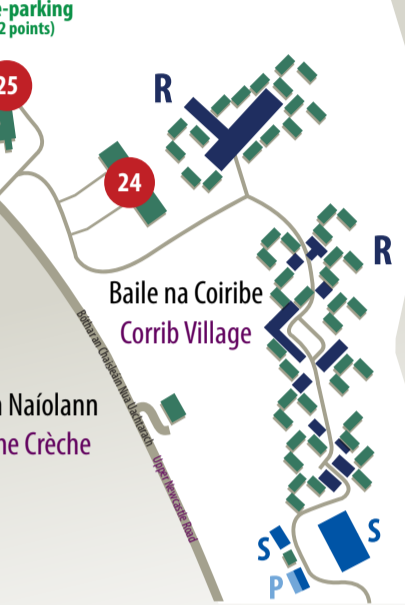

Páirceáil agus Taisteal Park and Ride

Eochair Legend

- ➔ Príomhbhealaí isteach d'fheithiclí
  Main vehicular entrances
- ➔ Príomhbhealaí isteach do choisithe
  Main pedestrian entrances
- ➔ Slí inrochtana trasna an champais
  (do dhaoine maolghluaiste)
  Accessible route across campus
  (for the mobility impaired)
- Foirgnimh do sheisiúin eolais
  na chéad bhliana
  Buildings for first year
  undergraduate orientation
- ➔ Forbairtí nua ar an gcampus
  New campus development sites
- ⬆️ Ardaitheoirí
  Elevators
- 🍴 Caiféanna agus bialanna
  Cafés and restaurants
- 🍷 Beár an Choláiste
  Bar

Áiteanna Páirceála ar an gCampas Parking Locations on Campus

- **R** Spásanna Roinnte Comhaltáí
  Foirme & Mac Léinn
  Staff & Student Shared Spaces
- **S** Spásanna Foirme
  Staff Spaces
- **P** Spásanna 'foc & Taispeáin' (Í & T)
  Pay & Display Spaces (P&D)
- **M** Spásanna Mac Léinn
  Student Spaces
- **e** e - Páirceála
  e - Parking Spaces
- **V** Spásanna do Chuartheoirí Amháin
  Reserved Visitor Spaces
- ♿️ Cuasa do Dhaoine faoi Mhíchumas
  Disabled Access Bays

Ospidéal Choláiste
na hOllscoile,
Gaillimh
University College
Hospital, Galway